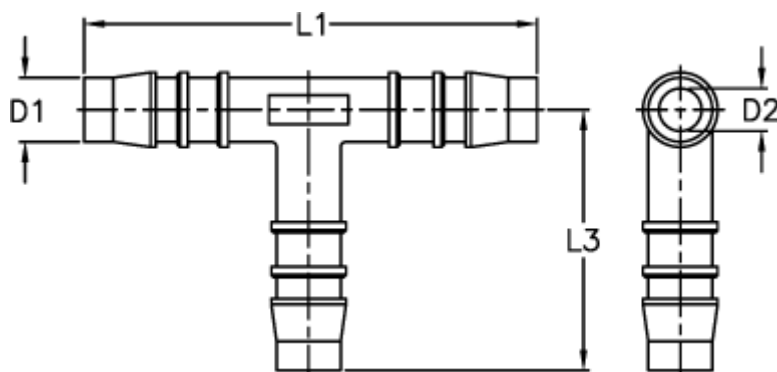

Varenummer: 027608900013

Beskrivelse: Norma slangestuds TS 13

## Mål

D1 = 13

D2 = 8.6

L1 = 73.0

L3 = 36.0